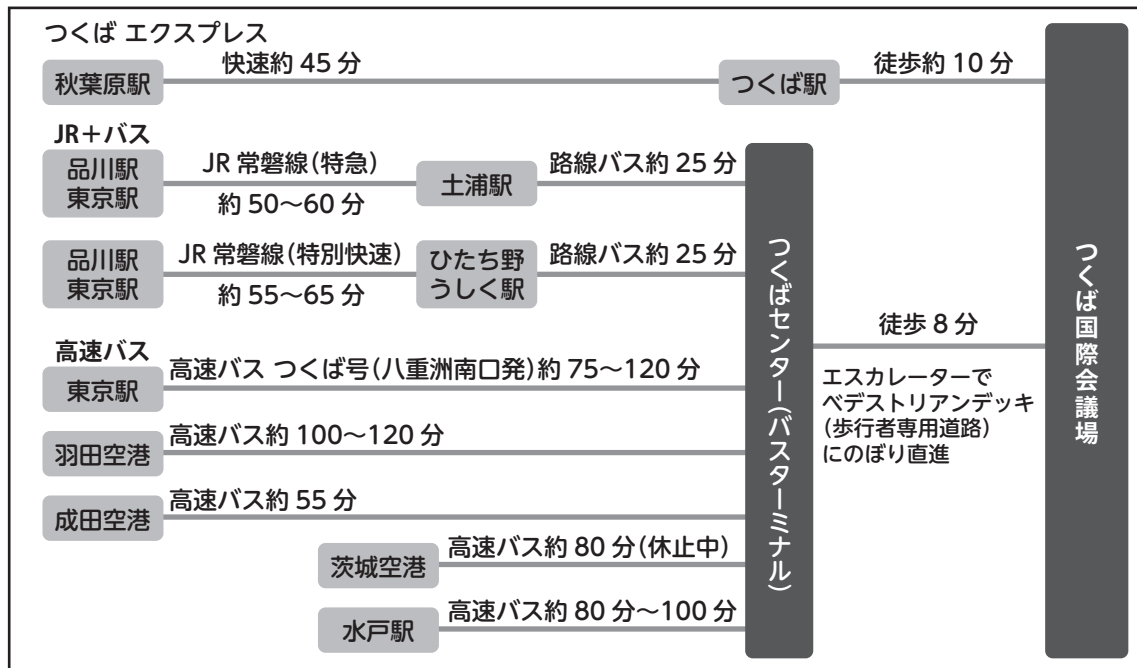

会場へのアクセス

会場：つくば国際会議場

茨城県つくば市竹園2-20-3

つくばエクスプレス つくば駅より徒歩10分

つくば駅周辺のグルメマップは、こちらからご覧ください。

電車でお越しの方

飛行機でお越しの方

会場案内図

【1階】

【2階】

【3階】

【4階】