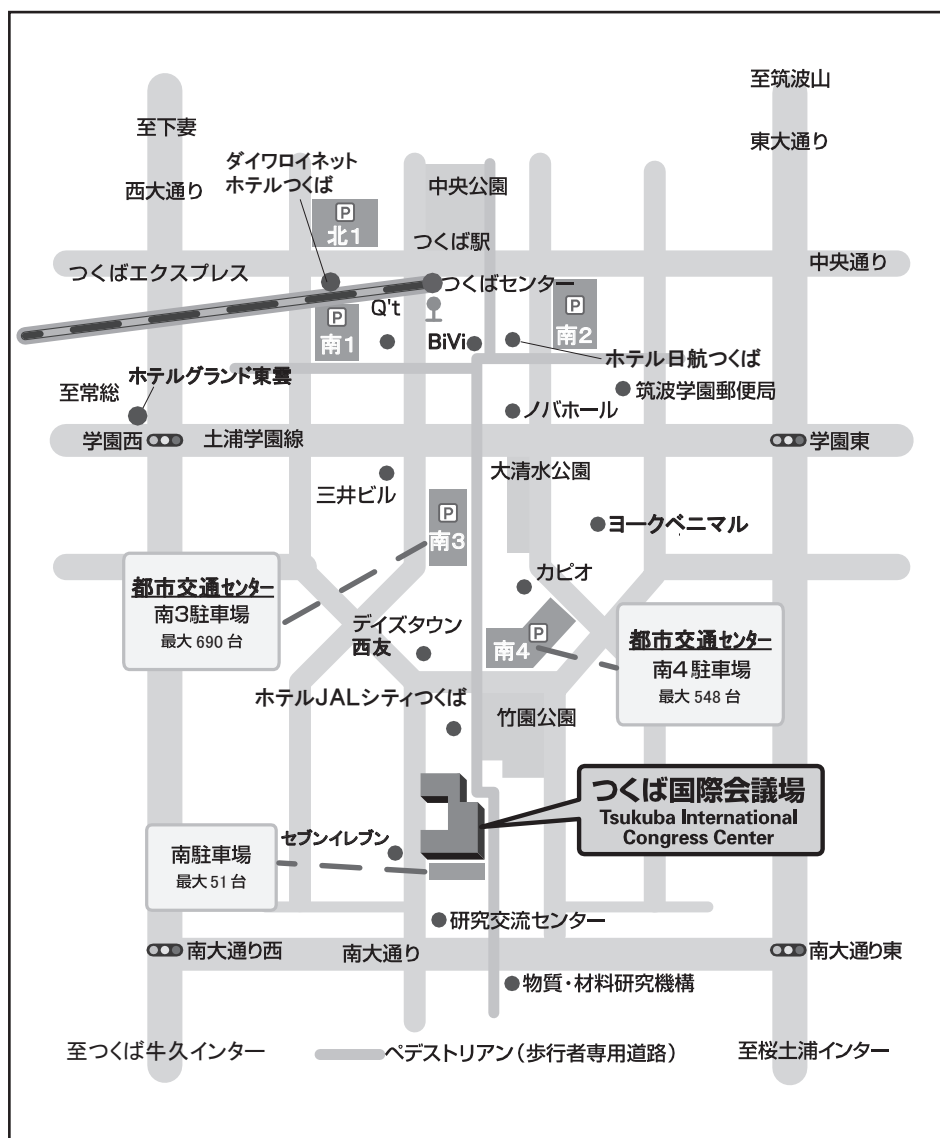

会場へのアクセス

会場：つくば国際会議場

茨城県つくば市竹園2-20-3

つくばエクスプレス つくば駅より徒歩10分

つくば駅周辺のグルメマップは、こちらからご覧ください。

電車でお越しの方

飛行機でお越しの方

会場案内図

【1階】

【2階】

【3階】

【4階】