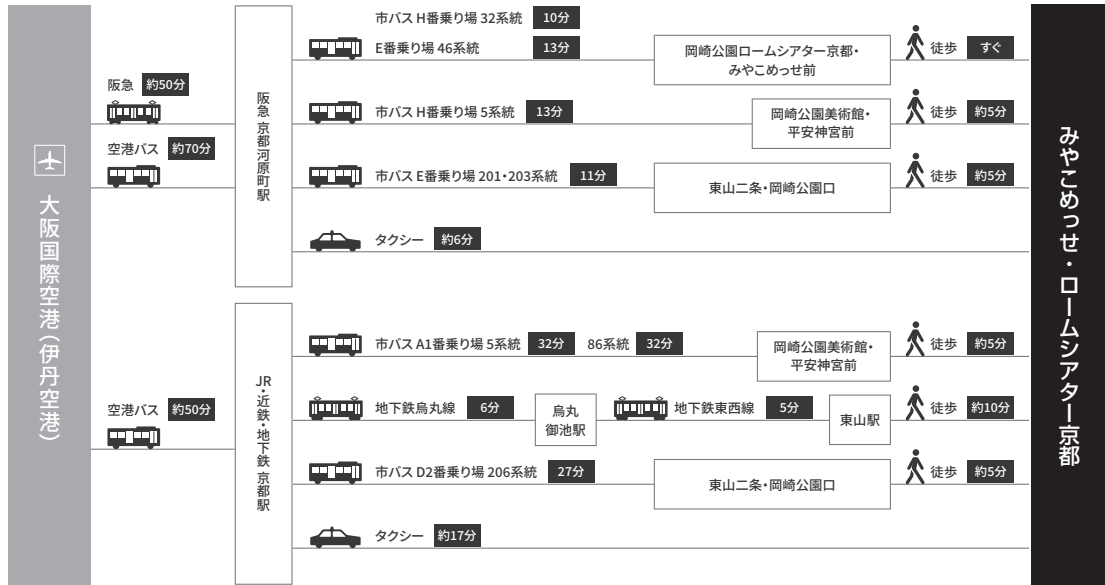

会場へのアクセス

会場：みやこめっせ・ロームシアター京都

周辺地図

電車でお越しの方

駅名	交通手段	所要時間	下車後	徒歩時間		
京阪 三条駅	市バス D 番乗り場 京都岡崎ループ	7分	岡崎公園ロームシアター京都・みやこめっせ前	徒歩 すぐ		
	市バス D 番乗り場 5系統	6分	岡崎公園美術館・平安神宮前	徒歩 約5分		
	タクシー	約4分				
	徒歩	約20分				
阪急 京都河原町駅	市バス H 番乗り場 32系統	10分	岡崎公園ロームシアター京都・みやこめっせ前	徒歩 すぐ		
	E 番乗り場 46系統	13分	岡崎公園美術館・平安神宮前	徒歩 約5分		
	市バス H 番乗り場 5系統	13分	東山二条・岡崎公園口	徒歩 約5分		
	市バス E 番乗り場 201・203系統	11分				
タクシー	約6分					
JR・近鉄・地下鉄 京都駅	市バス A1 番乗り場 5系統	32分	岡崎公園美術館・平安神宮前	徒歩 約5分		
	86系統	32分				
	地下鉄烏丸線	6分	烏丸御池駅	地下鉄東西線 5分	東山駅	徒歩 約10分
	市バス D2 番乗り場 206系統	27分	東山二条・岡崎公園口	徒歩 約5分		
タクシー	約17分					

飛行機でお越しの方

会場案内図

* 講演座長・演者へのご案内

発表会場が2つの建物に分かれていますのでご注意ください
 演者は発表会場のある建物での発表受付をお願いいたします
 座長はオンライン受付後、発表会場へお越しください

●シンポジウム・優秀発表賞・特別講演・学会賞受賞講演

発表受付… ロームシアター京都 1F サウスホール入口
 第1会場… ロームシアター京都 1F サウスホール
 第2会場… ロームシアター京都 B2F ノースホール

ホテルオークラ京都 (〒604-0924 京都市中京区一之船入町537番地の4) 4F 暁雲

会場より徒歩16分

※ホテルオークラ京都 岡崎別邸とは異なります。ご注意ください。

ロームシアター京都とみやこめっせの間を通る二条通を西へ進み、川端通に出たところで左折し、南へ進みます。

T字路を右折して御池通に入り、鴨川を渡って少し行くと右手にホテルオークラ京都がございます。