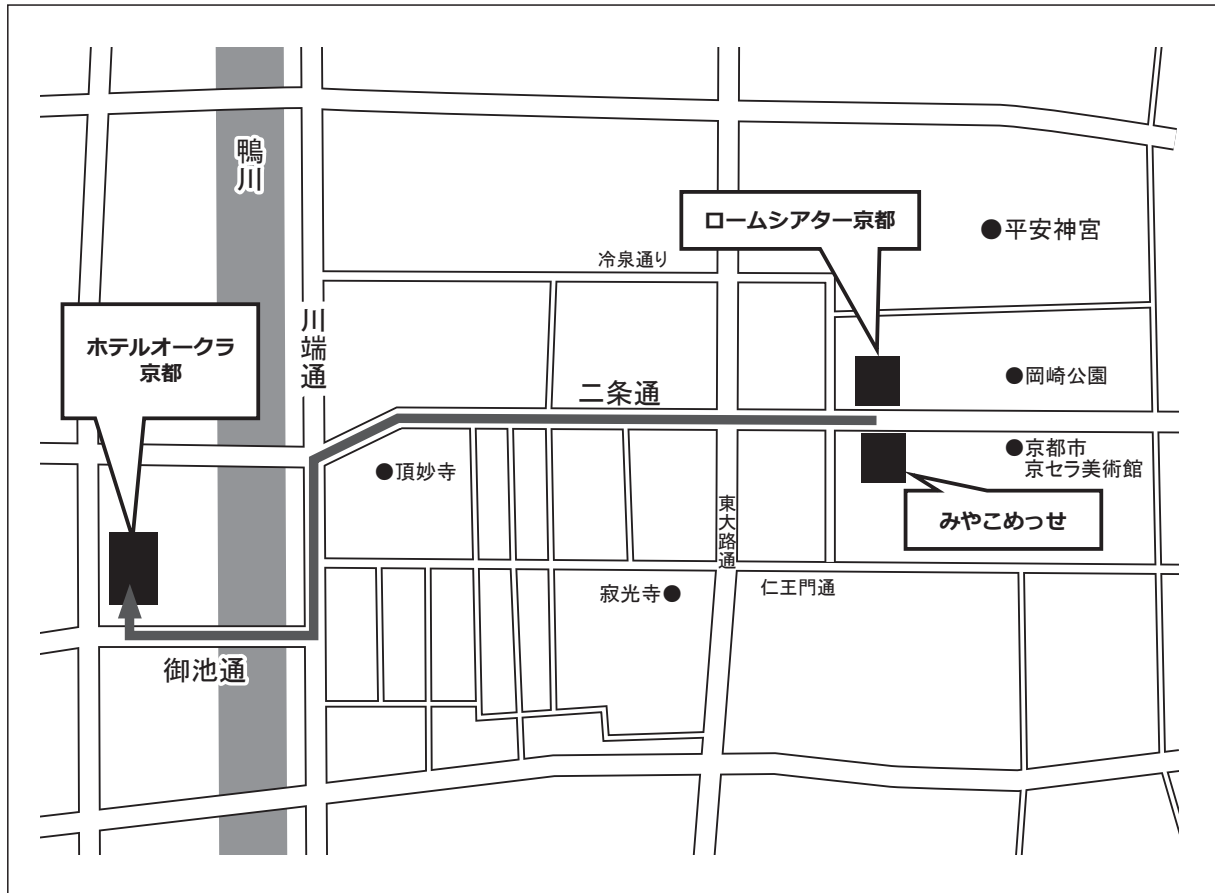

会場へのアクセス

会場：みやこめっせ・ロームシアター京都

周辺地図

電車でお越しの方

駅名	交通手段	所要時間	下車後	徒歩時間		
京阪 三条駅	市バス D 番乗り場 京都岡崎ループ	7分	岡崎公園ロームシアター京都・みやこめっせ前	徒歩 すぐ		
	市バス D 番乗り場 5系統	6分	岡崎公園美術館・平安神宮前	徒歩 約5分		
	タクシー	約4分				
	徒歩	約20分				
阪急 京都河原町駅	市バス H 番乗り場 32系統	10分	岡崎公園ロームシアター京都・みやこめっせ前	徒歩 すぐ		
	E 番乗り場 46系統	13分	岡崎公園美術館・平安神宮前	徒歩 約5分		
	市バス H 番乗り場 5系統	13分	東山二条・岡崎公園口	徒歩 約5分		
	市バス E 番乗り場 201・203系統	11分				
タクシー	約6分					
JR・近鉄・地下鉄 京都駅	市バス A1 番乗り場 5系統	32分	岡崎公園美術館・平安神宮前	徒歩 約5分		
	86系統	32分				
	地下鉄烏丸線	6分	烏丸御池駅	地下鉄東西線 5分	東山駅	徒歩 約10分
	市バス D2 番乗り場 206系統	27分	東山二条・岡崎公園口	徒歩 約5分		
タクシー	約17分					

飛行機でお越しの方

会場案内図

* 講演座長・演者へのご案内

発表会場が2つの建物に分かれていますのでご注意ください
 演者は発表会場のある建物での発表受付をお願いいたします
 座長はオンライン受付後、発表会場へお越しください

●シンポジウム・優秀発表賞・特別講演・学会賞受賞講演

発表受付… ロームシアター京都 1F サウスホール入口
 第1会場… ロームシアター京都 1F サウスホール
 第2会場… ロームシアター京都 B2F ノースホール

●LASセミナー・一般口頭発表

発表受付… みやこめっせ 1F 第3控室
 第3会場… みやこめっせ B1F 特別展示場A
 第4会場… みやこめっせ B1F 大会議室

ロームシアター京都 1F

ロームシアター京都B2F

ロームシアター京都3F

みやこめっせ 1F

みやこめっせ B1F

情報交換会

ホテルオークラ京都 (〒604-0924 京都市中京区一之船入町537番地の4) 4F 暁雲

会場より徒歩16分

※ホテルオークラ京都 岡崎別邸とは異なります。ご注意ください。

ロームシアター京都とみやこめっせの間を通る二条通を西へ進み、川端通に出たところで左折し、南へ進みます。

T字路を右折して御池通に入り、鴨川を渡って少し行くと右手にホテルオークラ京都がございます。