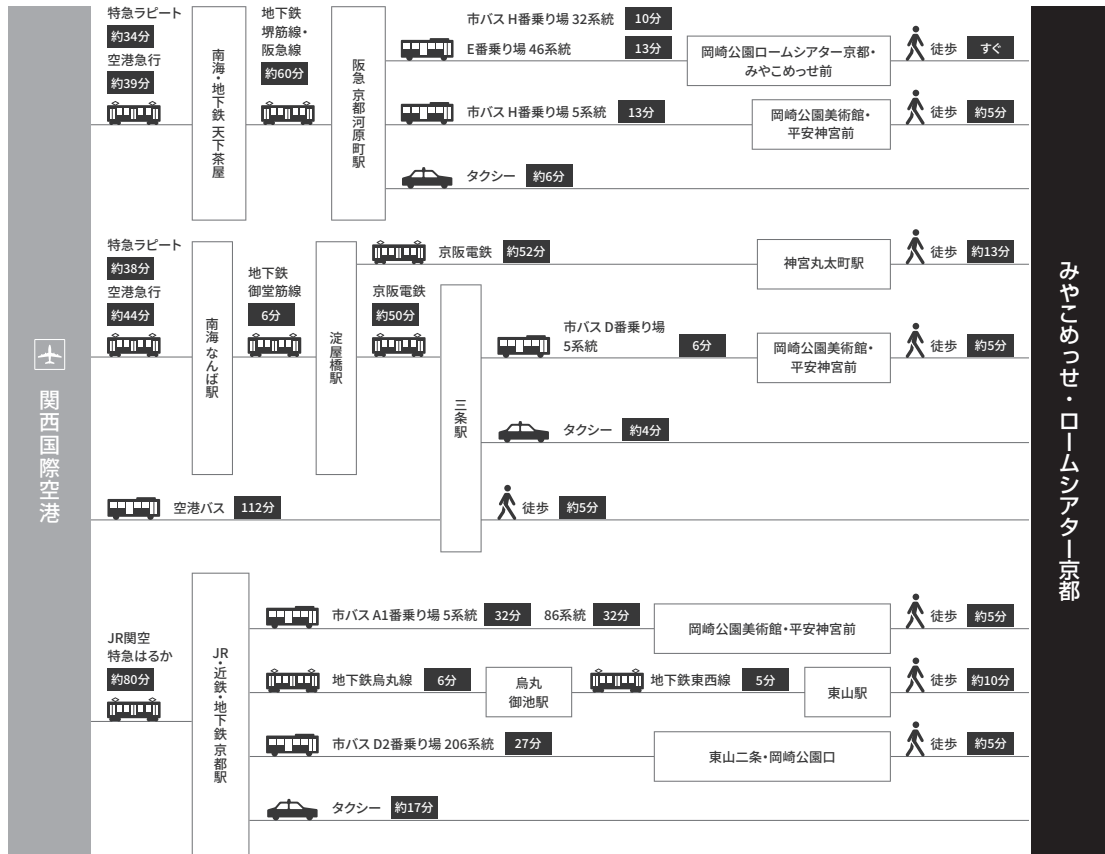

会場へのアクセス

会場：みやこめっせ・ロームシアター京都

周辺地図

電車でお越しの方

駅名	交通手段	所要時間	下車後	徒歩時間		
京阪 三条駅	市バス D 番乗り場 京都岡崎ループ	7分	岡崎公園ロームシアター京都・みやこめっせ前	徒歩 すぐ		
	市バス D 番乗り場 5系統	6分	岡崎公園美術館・平安神宮前	徒歩 約5分		
	タクシー	約4分				
	徒歩	約20分				
阪急 京都河原町駅	市バス H 番乗り場 32系統	10分	岡崎公園ロームシアター京都・みやこめっせ前	徒歩 すぐ		
	E 番乗り場 46系統	13分	岡崎公園美術館・平安神宮前	徒歩 約5分		
	市バス H 番乗り場 5系統	13分	東山二条・岡崎公園口	徒歩 約5分		
	市バス E 番乗り場 201・203系統	11分				
タクシー	約6分					
JR・近鉄・地下鉄 京都駅	市バス A1 番乗り場 5系統	32分	岡崎公園美術館・平安神宮前	徒歩 約5分		
	86系統	32分				
	地下鉄烏丸線	6分	烏丸御池駅	地下鉄東西線 5分	東山駅	徒歩 約10分
	市バス D2 番乗り場 206系統	27分	東山二条・岡崎公園口	徒歩 約5分		
タクシー	約17分					

飛行機でお越しの方

会場案内図

* 講演座長・演者へのご案内

発表会場が2つの建物に分かれていますのでご注意ください
 演者は発表会場のある建物での発表受付をお願いいたします
 座長はオンライン受付後、発表会場へお越しください

●シンポジウム・優秀発表賞・特別講演・学会賞受賞講演

発表受付… ロームシアター京都 1F サウスホール入口
 第1会場… ロームシアター京都 1F サウスホール
 第2会場… ロームシアター京都 B2F ノースホール

●LASセミナー・一般口頭発表

発表受付… みやこめっせ 1F 第3控室
 第3会場… みやこめっせ B1F 特別展示場A
 第4会場… みやこめっせ B1F 大会議室

ロームシアター京都 1F

ロームシアター京都B2F

ロームシアター京都3F

みやこめっせ 1F

みやこめっせ B1F

情報交換会

ホテルオークラ京都 (〒604-0924 京都市中京区一之船入町537番地の4) 4F 暁雲

会場より徒歩16分

※ホテルオークラ京都 岡崎別邸とは異なります。ご注意ください。

ロームシアター京都とみやこめっせの間を通る二条通を西へ進み、川端通に出たところで左折し、南へ進みます。

T字路を右折して御池通に入り、鴨川を渡って少し行くと右手にホテルオークラ京都がございます。