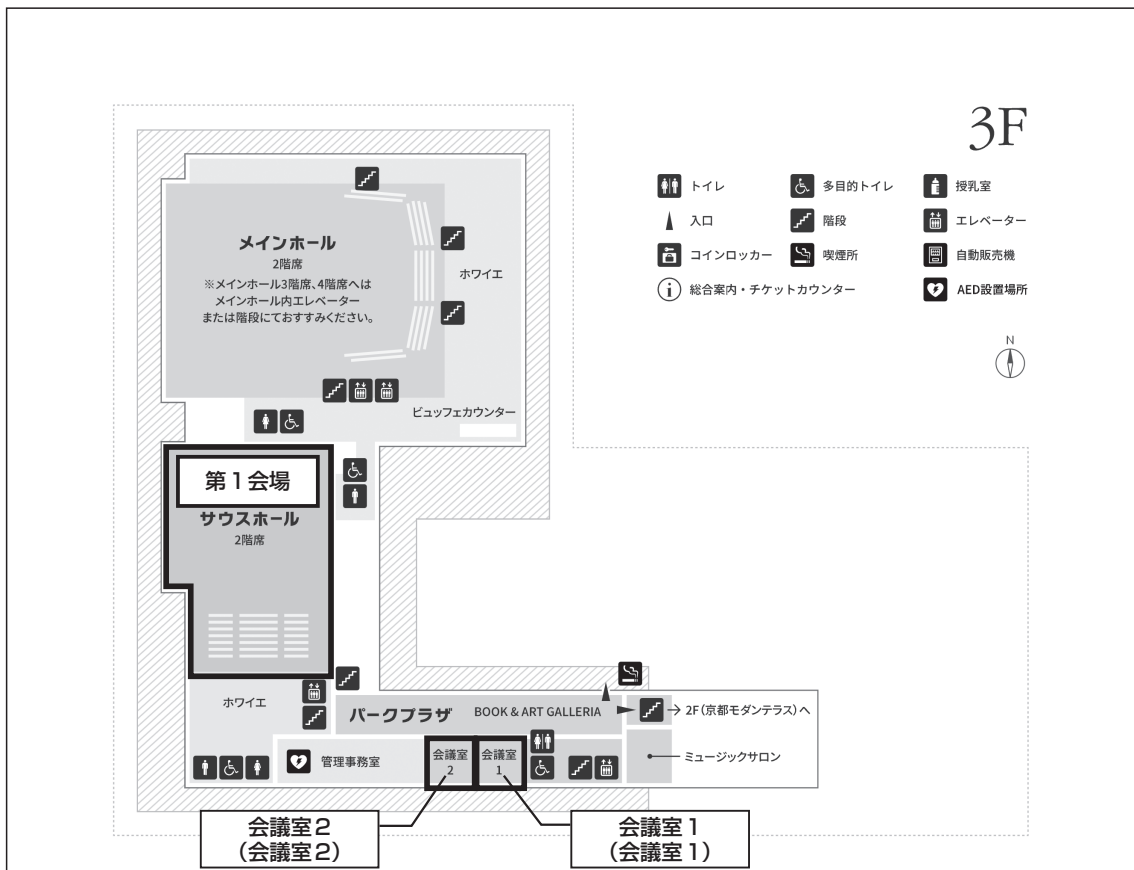

飛行機でお越しの方

会場案内図

* 講演座長・演者へのご案内

発表会場が2つの建物に分かれていますのでご注意ください
 演者は発表会場のある建物での発表受付をお願いいたします
 座長はオンライン受付後、発表会場へお越しください

●シンポジウム・優秀発表賞・特別講演・学会賞受賞講演

発表受付… ロームシアター京都 1F サウスホール入口
 第1会場… ロームシアター京都 1F サウスホール
 第2会場… ロームシアター京都 B2F ノースホール

●LASセミナー・一般口頭発表

発表受付… みやこめっせ 1F 第3控室
 第3会場… みやこめっせ B1F 特別展示場A
 第4会場… みやこめっせ B1F 大会議室

ロームシアター京都 1F

ロームシアター京都B2F

ロームシアター京都3F

みやこめっせ 1F

みやこめっせ B1F

情報交換会

ホテルオークラ京都 (〒604-0924 京都市中京区一之船入町537番地の4) 4F 暁雲

会場より徒歩16分

※ホテルオークラ京都 岡崎別邸とは異なります。ご注意ください。

ロームシアター京都とみやこめっせの間を通る二条通を西へ進み、川端通に出たところで左折し、南へ進みます。

T字路を右折して御池通に入り、鴨川を渡って少し行くと右手にホテルオークラ京都がございます。