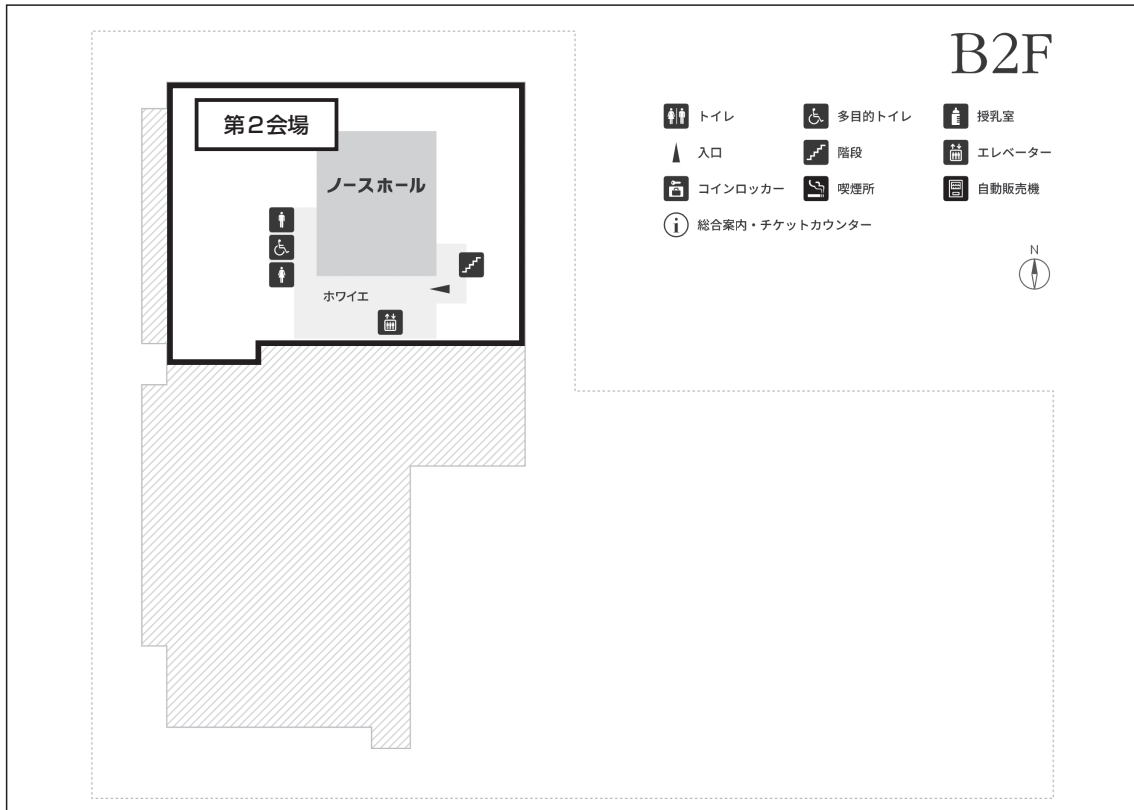

飛行機でお越しの方

会場案内図

* 講演座長・演者へのご案内

発表会場が2つの建物に分かれていますのでご注意ください
 演者は発表会場のある建物での発表受付をお願いいたします
 座長はオンライン受付後、発表会場へお越しください

●シンポジウム・優秀発表賞・特別講演・学会賞受賞講演

発表受付… ロームシアター京都 1F サウスホール入口
 第1会場… ロームシアター京都 1F サウスホール
 第2会場… ロームシアター京都 B2F ノースホール

●LASセミナー・一般口頭発表

発表受付… みやこめっせ 1F 第3控室
 第3会場… みやこめっせ B1F 特別展示場A
 第4会場… みやこめっせ B1F 大会議室

ロームシアター京都 1F

ロームシアター京都B2F

ロームシアター京都3F

みやこめっせ 1F

みやこめっせ B1F

情報交換会

ホテルオークラ京都 (〒604-0924 京都市中京区一之船入町537番地の4) 4F 暁雲

会場より徒歩16分

※ホテルオークラ京都 岡崎別邸とは異なります。ご注意ください。

ロームシアター京都とみやこめっせの間を通る二条通を西へ進み、川端通に出たところで左折し、南へ進みます。

T字路を右折して御池通に入り、鴨川を渡って少し行くと右手にホテルオークラ京都がございます。