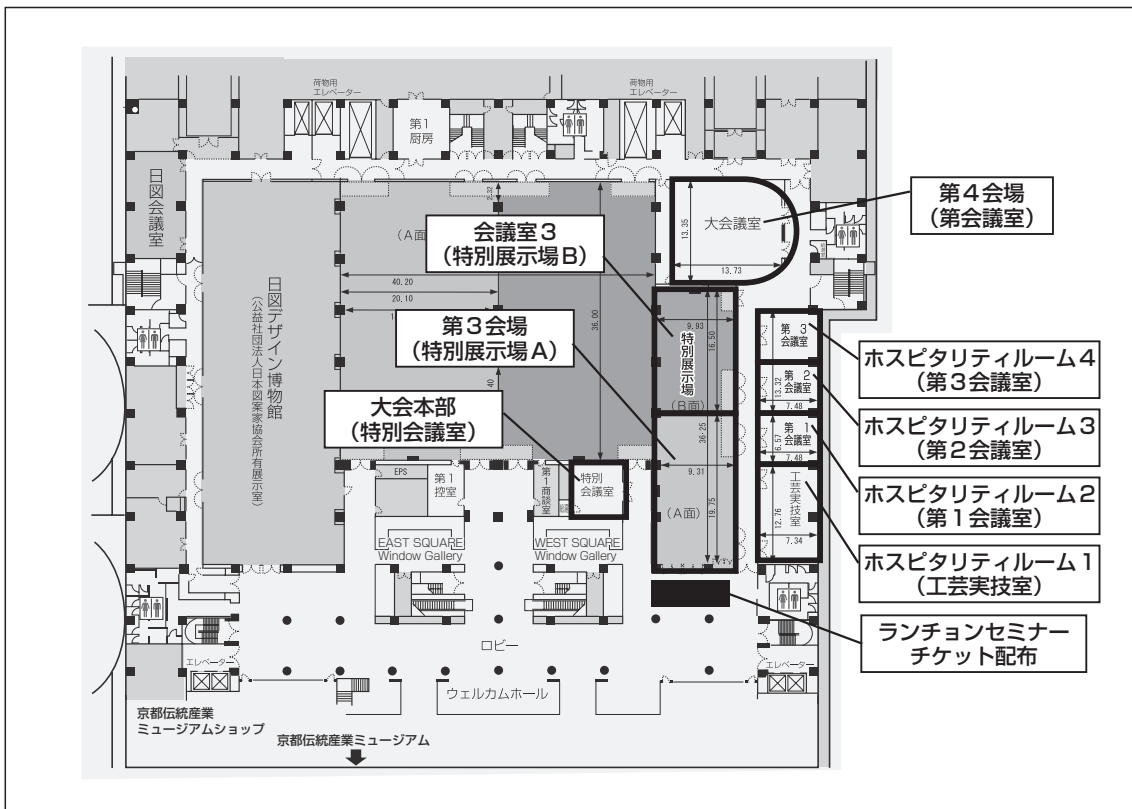

飛行機でお越しの方

会場案内図

* 講演座長・演者へのご案内

発表会場が2つの建物に分かれていますのでご注意ください
 演者は発表会場のある建物での発表受付をお願いいたします
 座長はオンライン受付後、発表会場へお越しください

●シンポジウム・優秀発表賞・特別講演・学会賞受賞講演

発表受付… ロームシアター京都 1F サウスホール入口
 第1会場… ロームシアター京都 1F サウスホール
 第2会場… ロームシアター京都 B2F ノースホール

●LASセミナー・一般口頭発表

発表受付… みやこめっせ 1F 第3控室
 第3会場… みやこめっせ B1F 特別展示場A
 第4会場… みやこめっせ B1F 大会議室

ロームシアター京都 1F

ロームシアター京都B2F

ロームシアター京都3F

みやこめっせ 1F

みやこめっせ B1F

情報交換会

ホテルオークラ京都 (〒604-0924 京都市中京区一之船入町537番地の4) 4F 暁雲

会場より徒歩16分

※ホテルオークラ京都 岡崎別邸とは異なります。ご注意ください。

ロームシアター京都とみやこめっせの間を通る二条通を西へ進み、川端通に出たところで左折し、南へ進みます。

T字路を右折して御池通に入り、鴨川を渡って少し行くと右手にホテルオークラ京都がございます。