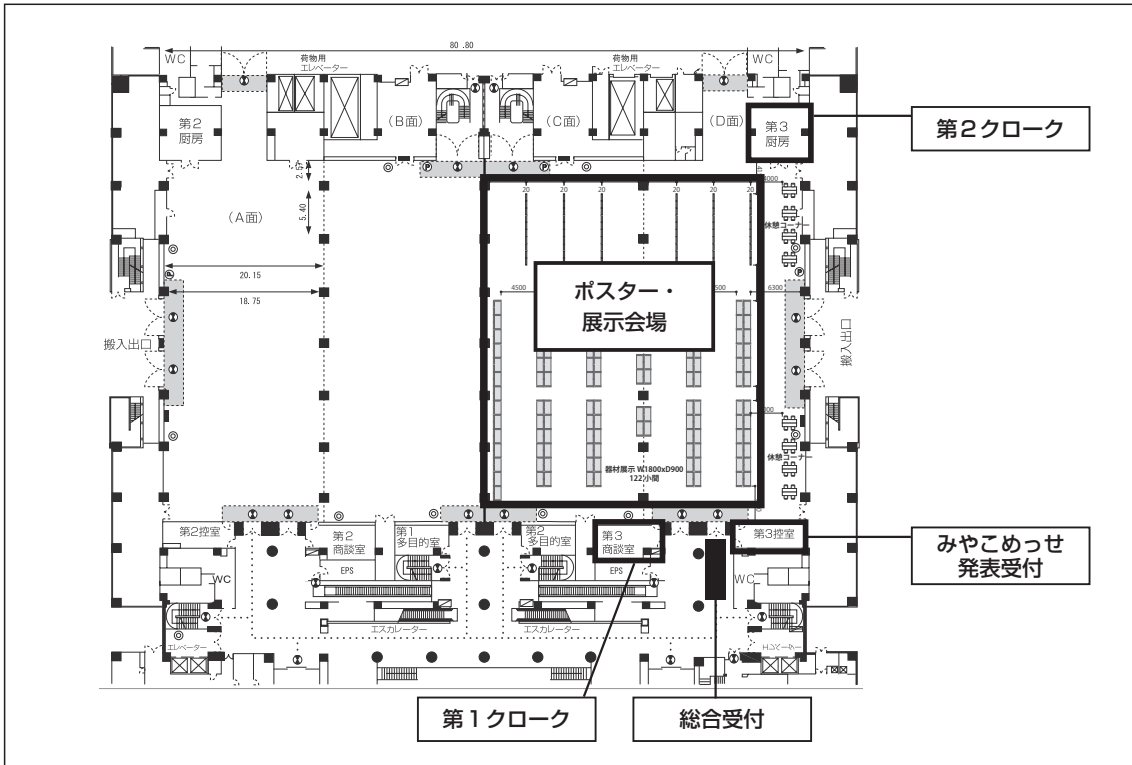

飛行機でお越しの方

会場案内図

* 講演座長・演者へのご案内

発表会場が2つの建物に分かれていますのでご注意ください
 演者は発表会場のある建物での発表受付をお願いいたします
 座長はオンライン受付後、発表会場へお越しください

●シンポジウム・優秀発表賞・特別講演・学会賞受賞講演

発表受付… ロームシアター京都 1F サウスホール入口
 第1会場… ロームシアター京都 1F サウスホール
 第2会場… ロームシアター京都 B2F ノースホール

●LASセミナー・一般口頭発表

発表受付… みやこめっせ 1F 第3控室
 第3会場… みやこめっせ B1F 特別展示場A
 第4会場… みやこめっせ B1F 大会議室

ロームシアター京都 1F

ロームシアター京都B2F

ロームシアター京都3F

みやこめっせ 1F

みやこめっせ B1F

情報交換会