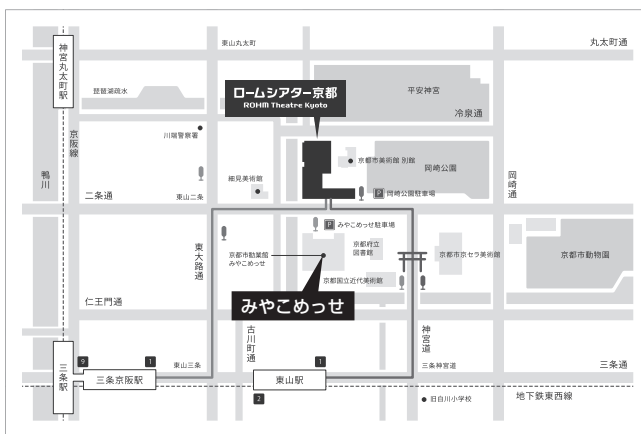

会場へのアクセス

会場：みやこめっせ・ロームシアター京都

周辺地図

電車でお越しの方

駅名	交通手段	所要時間	下車後	徒歩時間		
京阪 三条駅	市バス D 番乗り場 京都岡崎ループ	7分	岡崎公園ロームシアター京都・みやこめっせ前	徒歩 すぐ		
	市バス D 番乗り場 5系統	6分	岡崎公園美術館・平安神宮前	徒歩 約5分		
	タクシー	約4分				
	徒歩	約20分				
阪急 京都河原町駅	市バス H 番乗り場 32系統	10分	岡崎公園ロームシアター京都・みやこめっせ前	徒歩 すぐ		
	E 番乗り場 46系統	13分	岡崎公園美術館・平安神宮前	徒歩 約5分		
	市バス H 番乗り場 5系統	13分	東山二条・岡崎公園口	徒歩 約5分		
	市バス E 番乗り場 201・203系統	11分				
タクシー	約6分					
JR・近鉄・地下鉄 京都駅	市バス A1 番乗り場 5系統	32分	岡崎公園美術館・平安神宮前	徒歩 約5分		
	86系統	32分				
	地下鉄烏丸線	6分	烏丸御池駅	地下鉄東西線 5分	東山駅	徒歩 約10分
	市バス D2 番乗り場 206系統	27分	東山二条・岡崎公園口	徒歩 約5分		
タクシー	約17分					

飛行機でお越しの方

会場案内図

* 講演座長・演者へのご案内

発表会場が2つの建物に分かれていますのでご注意ください
 演者は発表会場のある建物での発表受付をお願いいたします
 座長はオンライン受付後、発表会場へお越しください

●シンポジウム・優秀発表賞・特別講演・学会賞受賞講演

発表受付… ロームシアター京都 1F サウスホール入口
 第1会場… ロームシアター京都 1F サウスホール
 第2会場… ロームシアター京都 B2F ノースホール

●LASセミナー・一般口頭発表

発表受付… みやこめっせ 1F 第3控室
 第3会場… みやこめっせ B1F 特別展示場A
 第4会場… みやこめっせ B1F 大会議室

ロームシアター京都 1F

ロームシアター京都B2F

ロームシアター京都3F

みやこめっせ 1F

みやこめっせ B1F

情報交換会

ホテルオークラ京都 (〒604-0924 京都市中京区一之船入町537番地の4) 4F 暁雲

会場より徒歩16分

※ホテルオークラ京都 岡崎別邸とは異なります。ご注意ください。

ロームシアター京都とみやこめっせの間を通る二条通を西へ進み、川端通に出たところで左折し、南へ進みます。

T字路を右折して御池通に入り、鴨川を渡って少し行くと右手にホテルオークラ京都がございます。