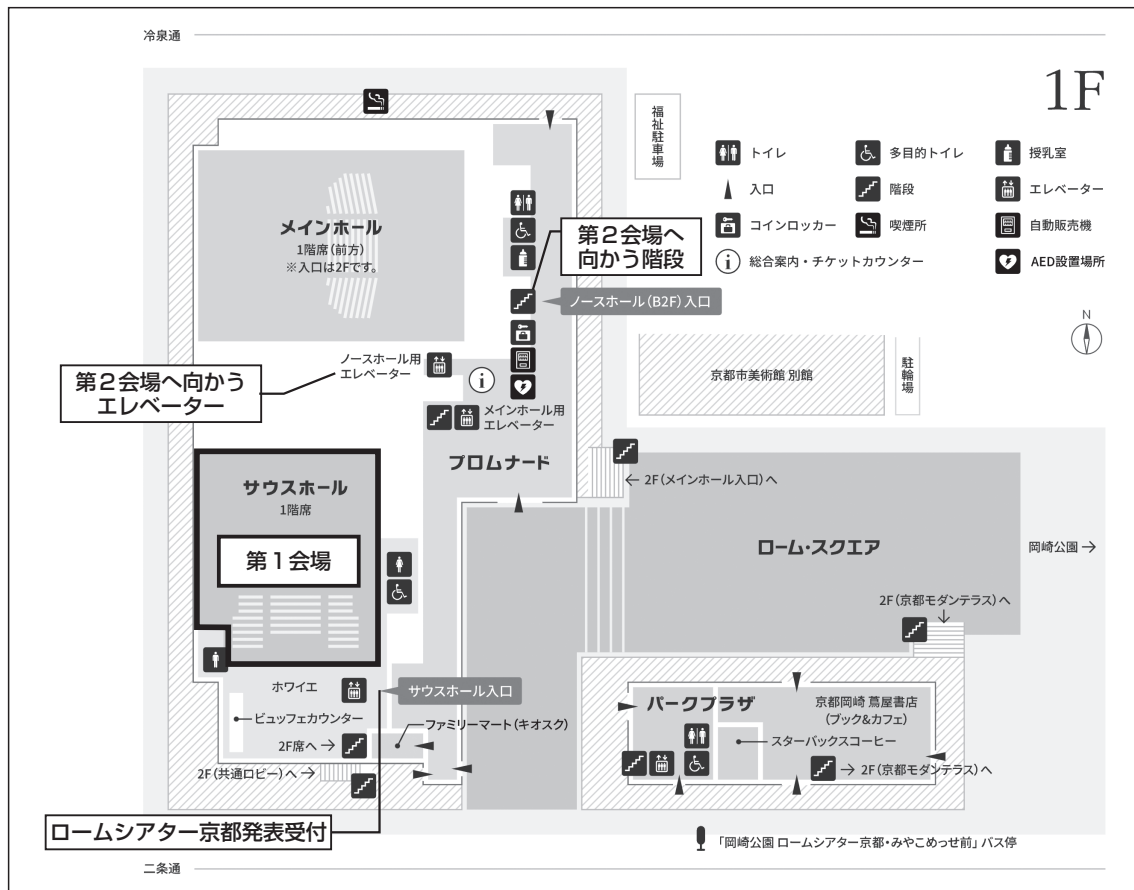

会場へのアクセス

会場：みやこめっせ・ロームシアター京都

周辺地図

電車でお越しの方

駅名	交通手段	所要時間	下車後	徒歩時間		
京阪 三条駅	市バス D 番乗り場 京都岡崎ループ	7分	岡崎公園ロームシアター京都・みやこめっせ前	徒歩 すぐ		
	市バス D 番乗り場 5系統	6分	岡崎公園美術館・平安神宮前	徒歩 約5分		
	タクシー	約4分				
	徒歩	約20分				
阪急 京都河原町駅	市バス H 番乗り場 32系統	10分	岡崎公園ロームシアター京都・みやこめっせ前	徒歩 すぐ		
	E 番乗り場 46系統	13分	岡崎公園美術館・平安神宮前	徒歩 約5分		
	市バス H 番乗り場 5系統	13分	東山二条・岡崎公園口	徒歩 約5分		
	市バス E 番乗り場 201・203系統	11分				
タクシー	約6分					
JR・近鉄・地下鉄 京都駅	市バス A1 番乗り場 5系統	32分	岡崎公園美術館・平安神宮前	徒歩 約5分		
	86系統	32分				
	地下鉄烏丸線	6分	烏丸御池駅	地下鉄東西線 5分	東山駅	徒歩 約10分
	市バス D2 番乗り場 206系統	27分	東山二条・岡崎公園口	徒歩 約5分		
タクシー	約17分					

飛行機でお越しの方

会場案内図

* 講演座長・演者へのご案内

発表会場が2つの建物に分かれていますのでご注意ください
 演者は発表会場のある建物での発表受付をお願いいたします
 座長はオンライン受付後、発表会場へお越しください

●シンポジウム・優秀発表賞・特別講演・学会賞受賞講演

発表受付… ロームシアター京都 1F サウスホール入口
 第1会場… ロームシアター京都 1F サウスホール
 第2会場… ロームシアター京都 B2F ノースホール

●LASセミナー・一般口頭発表

発表受付… みやこめっせ 1F 第3控室
 第3会場… みやこめっせ B1F 特別展示場A
 第4会場… みやこめっせ B1F 大会議室

ロームシアター京都 1F

ロームシアター京都B2F

ロームシアター京都3F

みやこめっせ 1F

みやこめっせ B1F

情報交換会

ホテルオークラ京都 (〒604-0924 京都市中京区一之船入町537番地の4) 4F 暁雲

会場より徒歩16分

※ホテルオークラ京都 岡崎別邸とは異なります。ご注意ください。

ロームシアター京都とみやこめっせの間を通る二条通を西へ進み、川端通に出たところで左折し、南へ進みます。

T字路を右折して御池通に入り、鴨川を渡って少し行くと右手にホテルオークラ京都がございます。