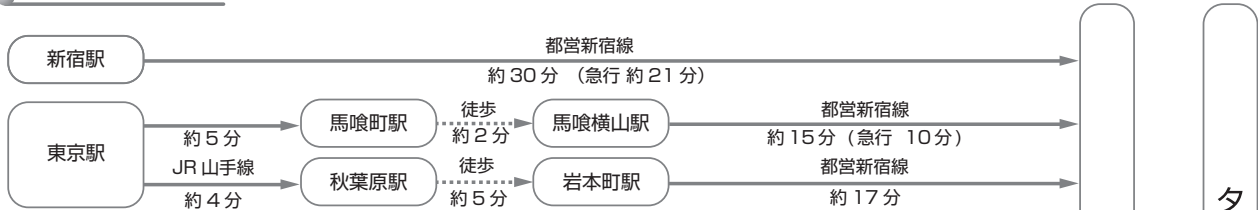

# 会場へのアクセス

タワーホール船堀は都営新宿線「船堀」駅前、徒歩1分です。

会場へは、公共の交通機関をご利用ください。

## ● 電車をご利用の場合