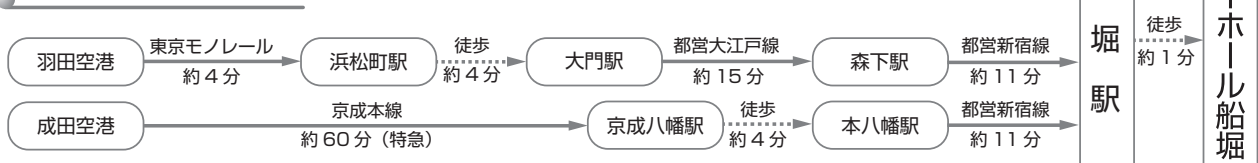

● 空港から電車をご利用の場合