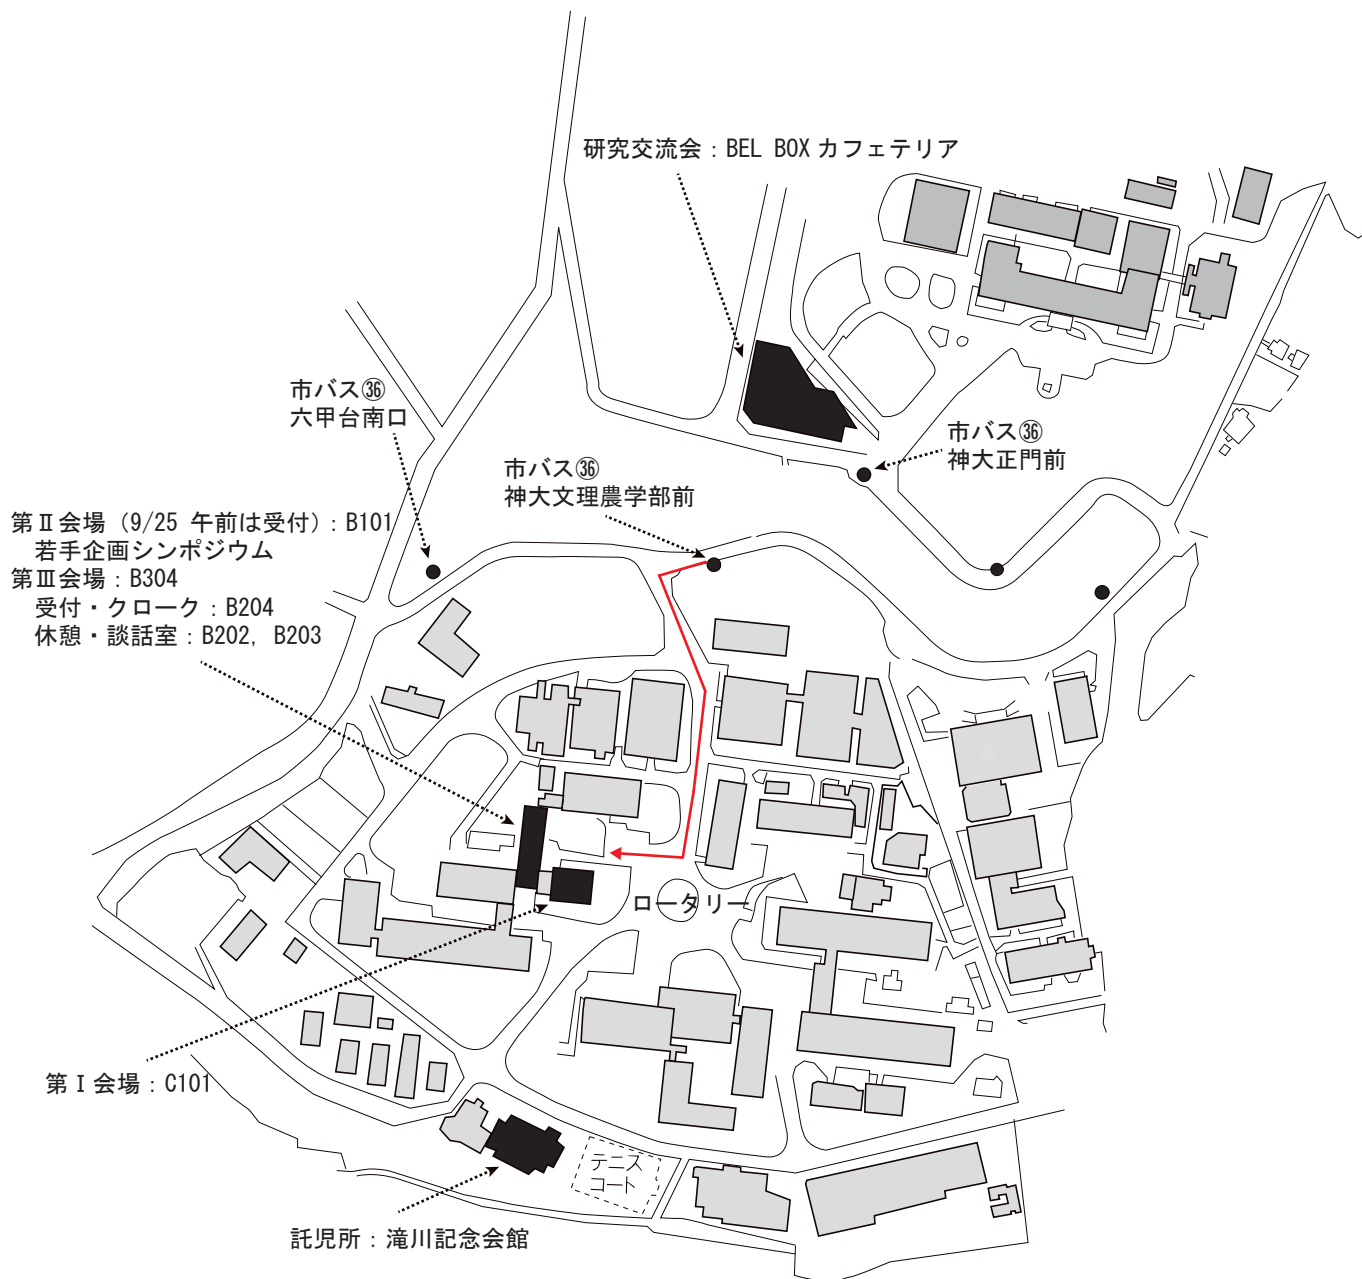

会場案内図

各会場案内図

JR 利用の場合

六甲道駅から

バス: 神戸市バス36系統「鶴甲団地」行き 約10分
神大文理農学部前(5つ目)下車 すぐ

阪急利用の場合

六甲駅から

バス: 神戸市バス36系統「鶴甲団地」行き 約7分
神大文理農学部前(3つ目)下車 すぐ

* 神戸大学農学部ホームページ

<http://www.ans.kobe-u.ac.jp/nougakubu/access.html>
も適宜ご参照ください。

会場案内図

農学部拡大図

教室案内図