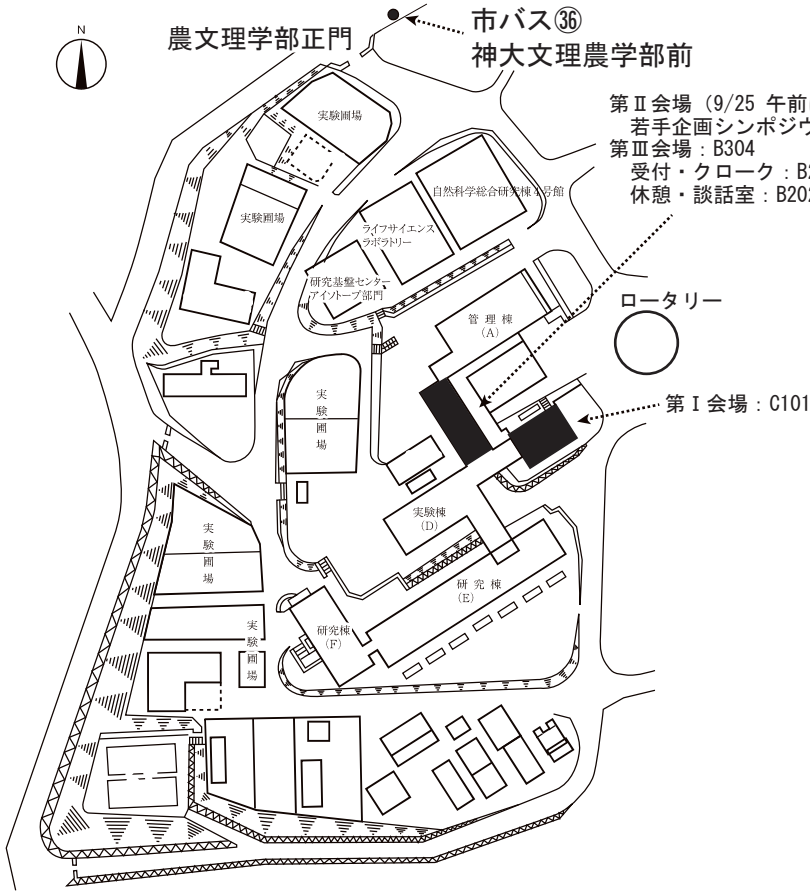

会場案内図

各会場案内図

JR 利用の場合

六甲道駅から

バス: 神戸市バス36系統「鶴甲団地」行き 約10分
神大文理農学部前(5つ目)下車 すぐ

阪急利用の場合

六甲駅から

バス: 神戸市バス36系統「鶴甲団地」行き 約7分
神大文理農学部前(3つ目)下車 すぐ

* 神戸大学農学部ホームページ

<http://www.ans.kobe-u.ac.jp/nougakubu/access.html>
も適宜ご参照ください。

会場案内図

農学部拡大図

教室案内図